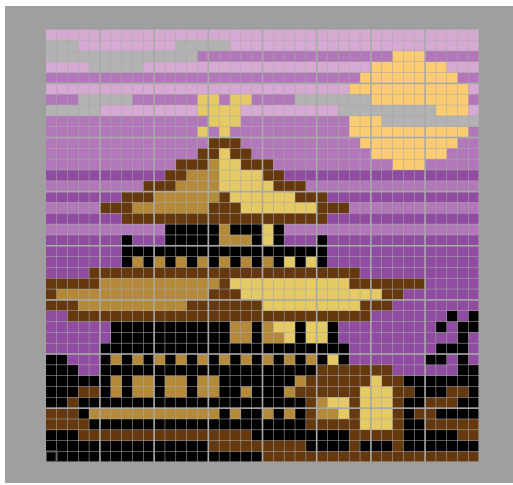

作品名

# 金閣寺

きん かく じ

【ベースサイズ】

■ 総数：64個

■ 横：8ベース

■ 縦：8ベース

このガイドシートに掲載されるエリア

1-1	2-1	3-1	4-1
1-2	2-2	3-2	4-2
1-3	2-3	3-3	4-3
1-4	2-4	3-4	4-4

切り取って展示物に添付できます

1-1

紫1	紫1	紫1	紫1	紫1	紫1	紫1	紫1	紫1	紫1
灰2	灰2	灰2	紫1	紫1	紫1	紫1	紫1	紫1	紫1
灰2	灰2	灰2	灰2	灰2	灰2	灰2	灰2	灰2	灰2
紫1	紫1	紫1	紫1	灰2	灰2	灰2	灰2	灰2	紫1
紫2	紫2	紫2	紫2	紫2	紫2	紫2	紫2	紫2	紫2
紫1	紫1	紫1	紫1	紫1	紫1	紫1	紫1	紫1	紫1
紫2	紫2	紫2	灰2	灰2	灰2	灰2	灰2	紫2	紫2
灰2	灰2	灰2	灰2	灰2	紫1	紫1	紫1	紫1	紫1
紫2	紫2	紫2	紫2	紫2	紫2	紫2	紫2	紫2	紫2
紫2	紫2	紫2	紫2	紫2	紫2	紫2	紫2	紫2	紫2

2-1

紫1	紫1	紫1	紫1	紫1	紫1	紫1	紫1	紫1	紫1
紫1	紫1	灰2	灰2	灰2	灰2	灰2	紫1	紫1	紫1
灰2	灰2	灰2	灰2	紫2	紫2	紫2	紫2	紫2	紫2
紫1	紫1	紫1	紫1	紫1	紫1	紫1	紫1	紫1	紫1
紫2	紫2	紫2	紫2	紫2	紫2	紫2	紫2	紫2	紫2
紫1	紫1	紫1	紫1	紫1	紫1	紫1	紫1	紫1	紫1
紫2	紫2	紫2	紫2	木1	木1	紫2	木1	木1	紫2
紫1	紫1	紫1	紫1	木1	木1	木1	木1	紫1	紫1
紫2	紫2	紫2	紫2	紫2	木1	木1	木1	紫2	紫2
紫2	紫2	紫2	紫2	木1	紫2	木1	紫2	紫2	紫2